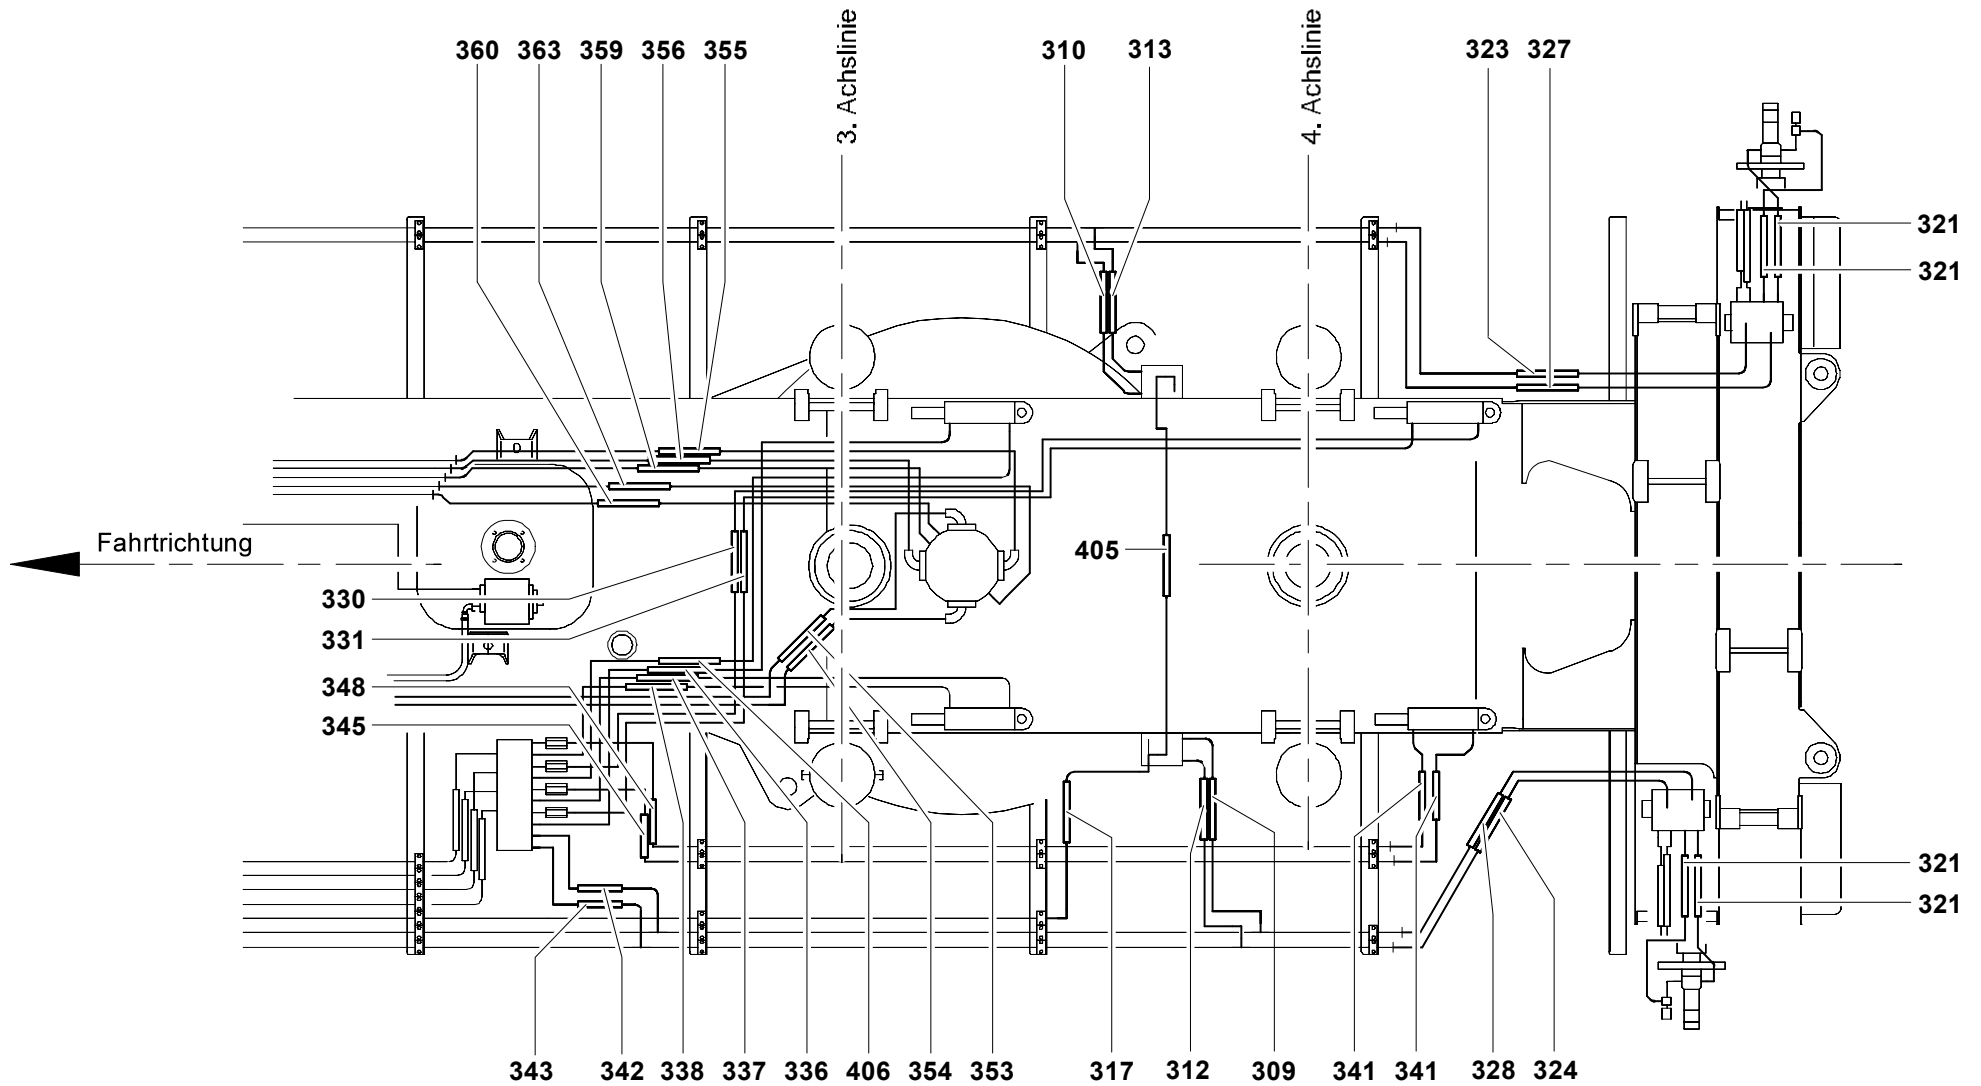

SCHLAUCHLEITUNGEN
HOSES

BILDTAFEL
PICTORIAL DISPLAY

GMK 4080
BE 504
G 781

02.06

3089113-ETL D

2/5

GROVE

SCHLAUCHLEITUNGEN
HOSES

BILDТАFЕL
PICTORIAL DISPLAY

GMK 4080
BE 504
G 781

02.06

3089113-ETL D

3/5

GROVESCHLAUCHLEITUNGEN
HOSESBILDТАFEL
PICTORIAL DISPLAYGMK 4080
BE 504
G 781

02.06

3089113-ETL D

4/5

GROVE

SCHLAUCHLEITUNGEN
HOSES

BILDТАFЕL
PICTORIAL DISPLAY

GMK 4080
BE 504
G 781

02.06

3089113-ETL D

5/5