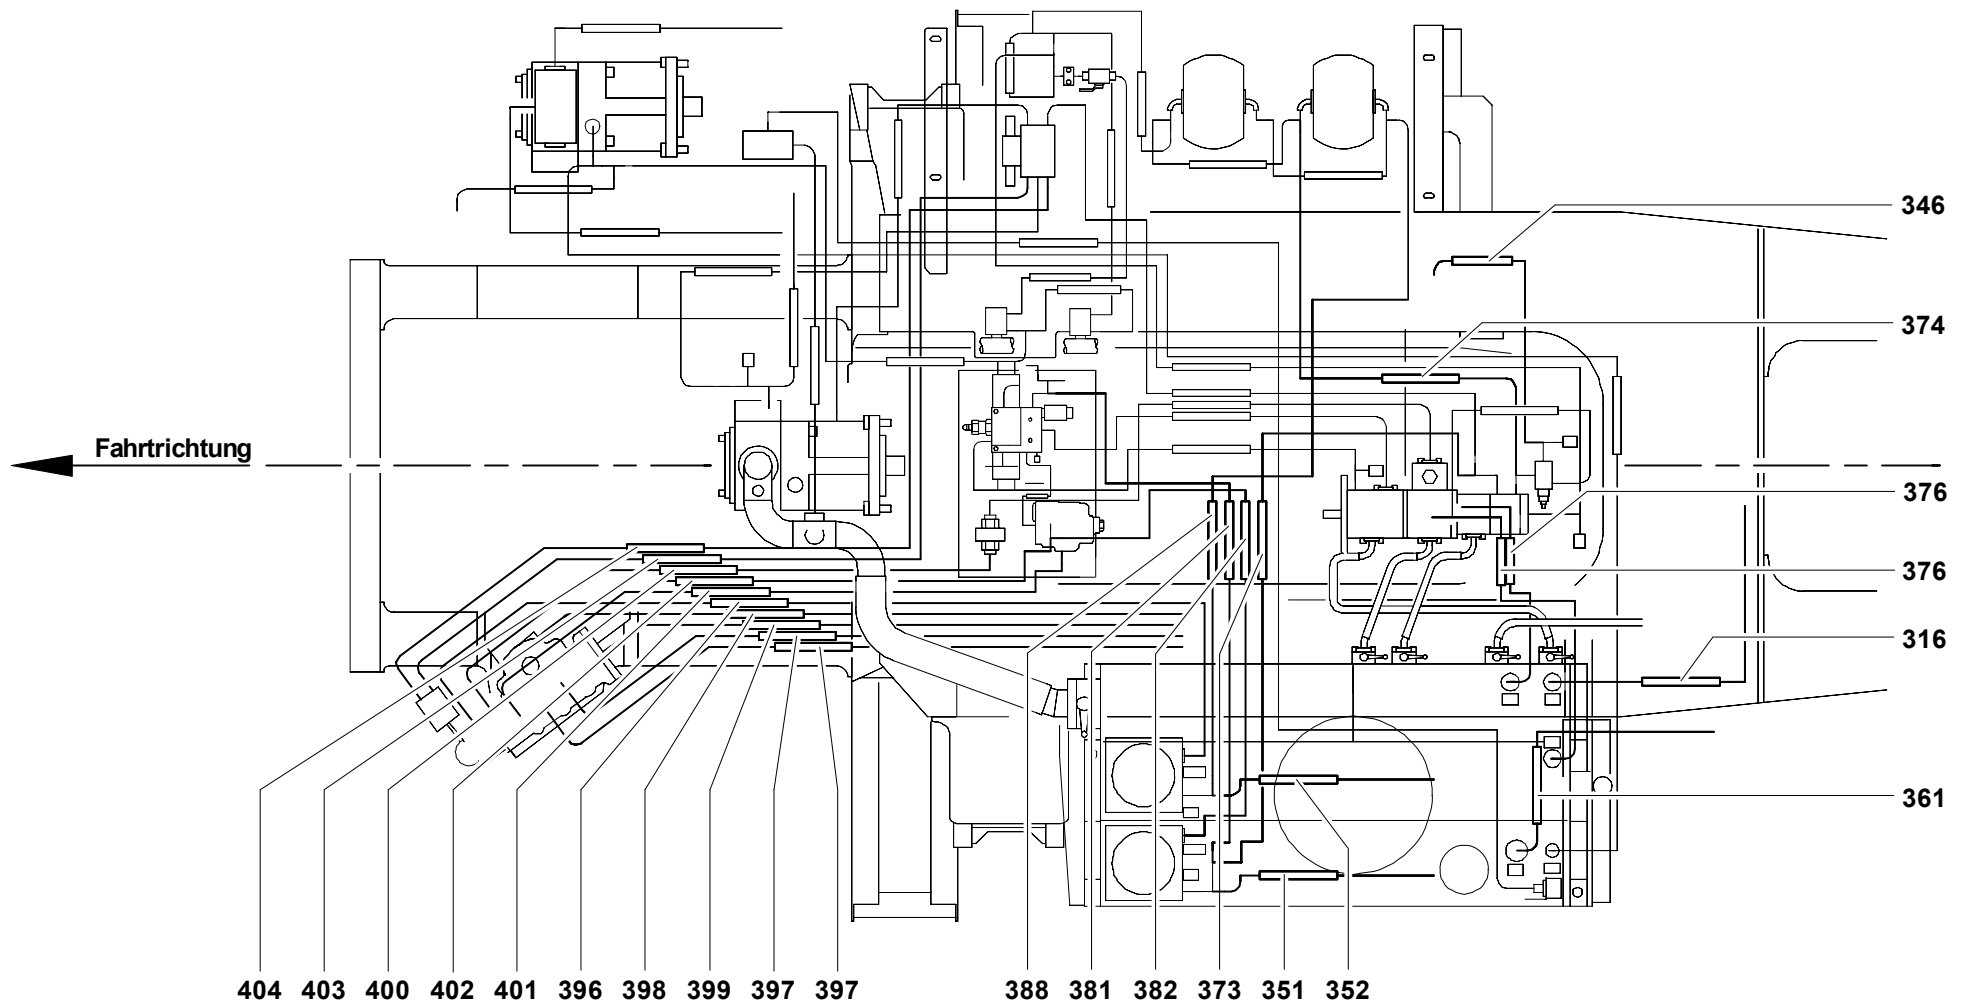

GROVE

SCHLAUCHLEITUNGEN
HOSES

BILDТАFEL
PICTORIAL DISPLAY

GMK 4080
BE 504
G 781

02.06

3089113-ETL D

1/5

GROVE

SCHLAUCHLEITUNGEN
HOSES

BILDTAFEL
PICTORIAL DISPLAY

GMK 4080
BE 504
G 781

02.06

3089113-ETL D

2/5

GROVE

SCHLAUCHLEITUNGEN
HOSES

BILDТАFЕL
PICTORIAL DISPLAY

GMK 4080
BE 504
G 781

02.06

3089113-ETL D

3/5

GROVESCHLAUCHLEITUNGEN
HOSESBILDТАFEL
PICTORIAL DISPLAYGMK 4080
BE 504
G 781

02.06

3089113-ETL D

4/5

GROVE

SCHLAUCHLEITUNGEN
HOSES

BILDТАFЕL
PICTORIAL DISPLAY

GMK 4080
BE 504
G 781

02.06

3089113-ETL D

5/5