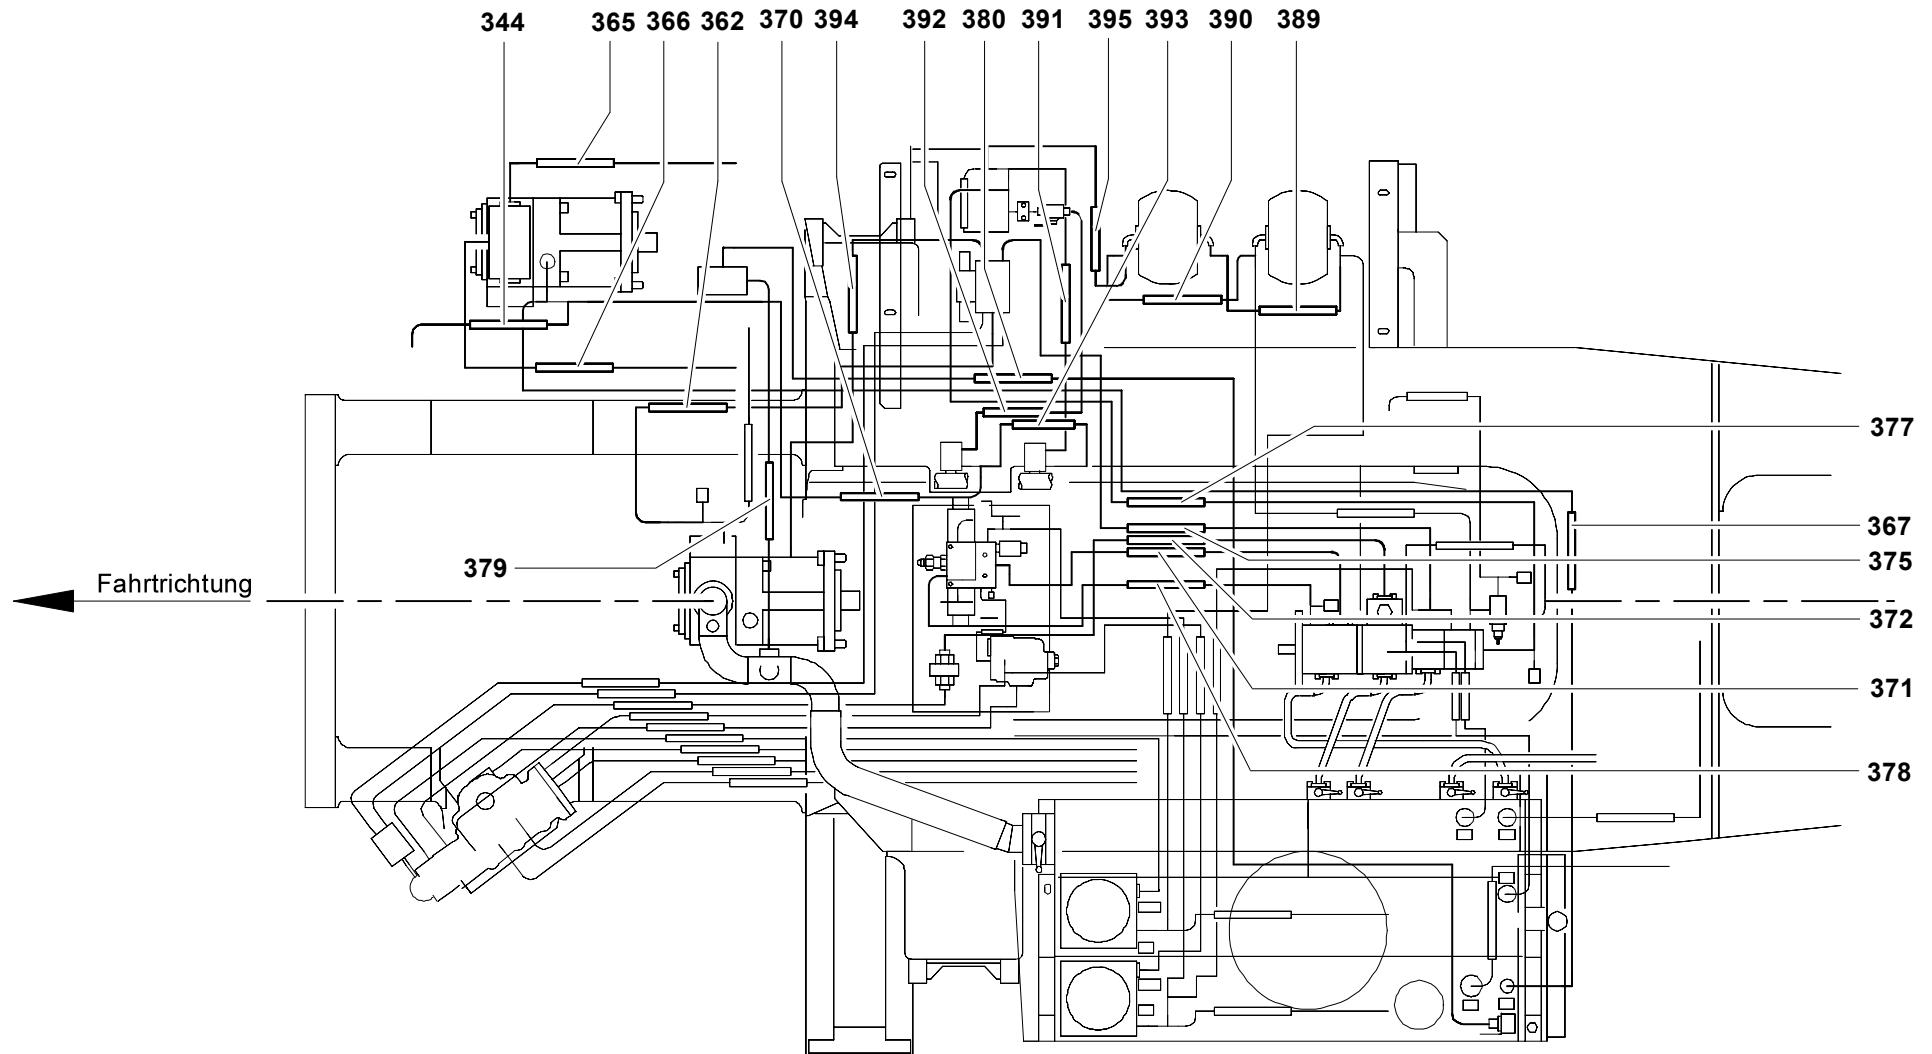

GROVE

SCHLAUCHLEITUNGEN
HOSES

BILDТАFEL
PICTORIAL DISPLAY

GMK 4080
BE 504
G 781

02.06

3089113-ETL D

1/5

GROVE

SCHLAUCHLEITUNGEN
HOSES

BILDTAFEL
PICTORIAL DISPLAY

GMK 4080
BE 504
G 781

02.06

3089113-ETL D

2/5

GROVE

SCHLAUCHLEITUNGEN
HOSES

BILDТАFЕL
PICTORIAL DISPLAY

GMK 4080
BE 504
G 781

02.06

3089113-ETL D

3/5

GROVESCHLAUCHLEITUNGEN
HOSESBILDТАFEL
PICTORIAL DISPLAYGMK 4080
BE 504
G 781

02.06

3089113-ETL D

4/5

GROVE

SCHLAUCHLEITUNGEN
HOSES

BILDТАFЕL
PICTORIAL DISPLAY

GMK 4080
BE 504
G 781

02.06

3089113-ETL D

5/5