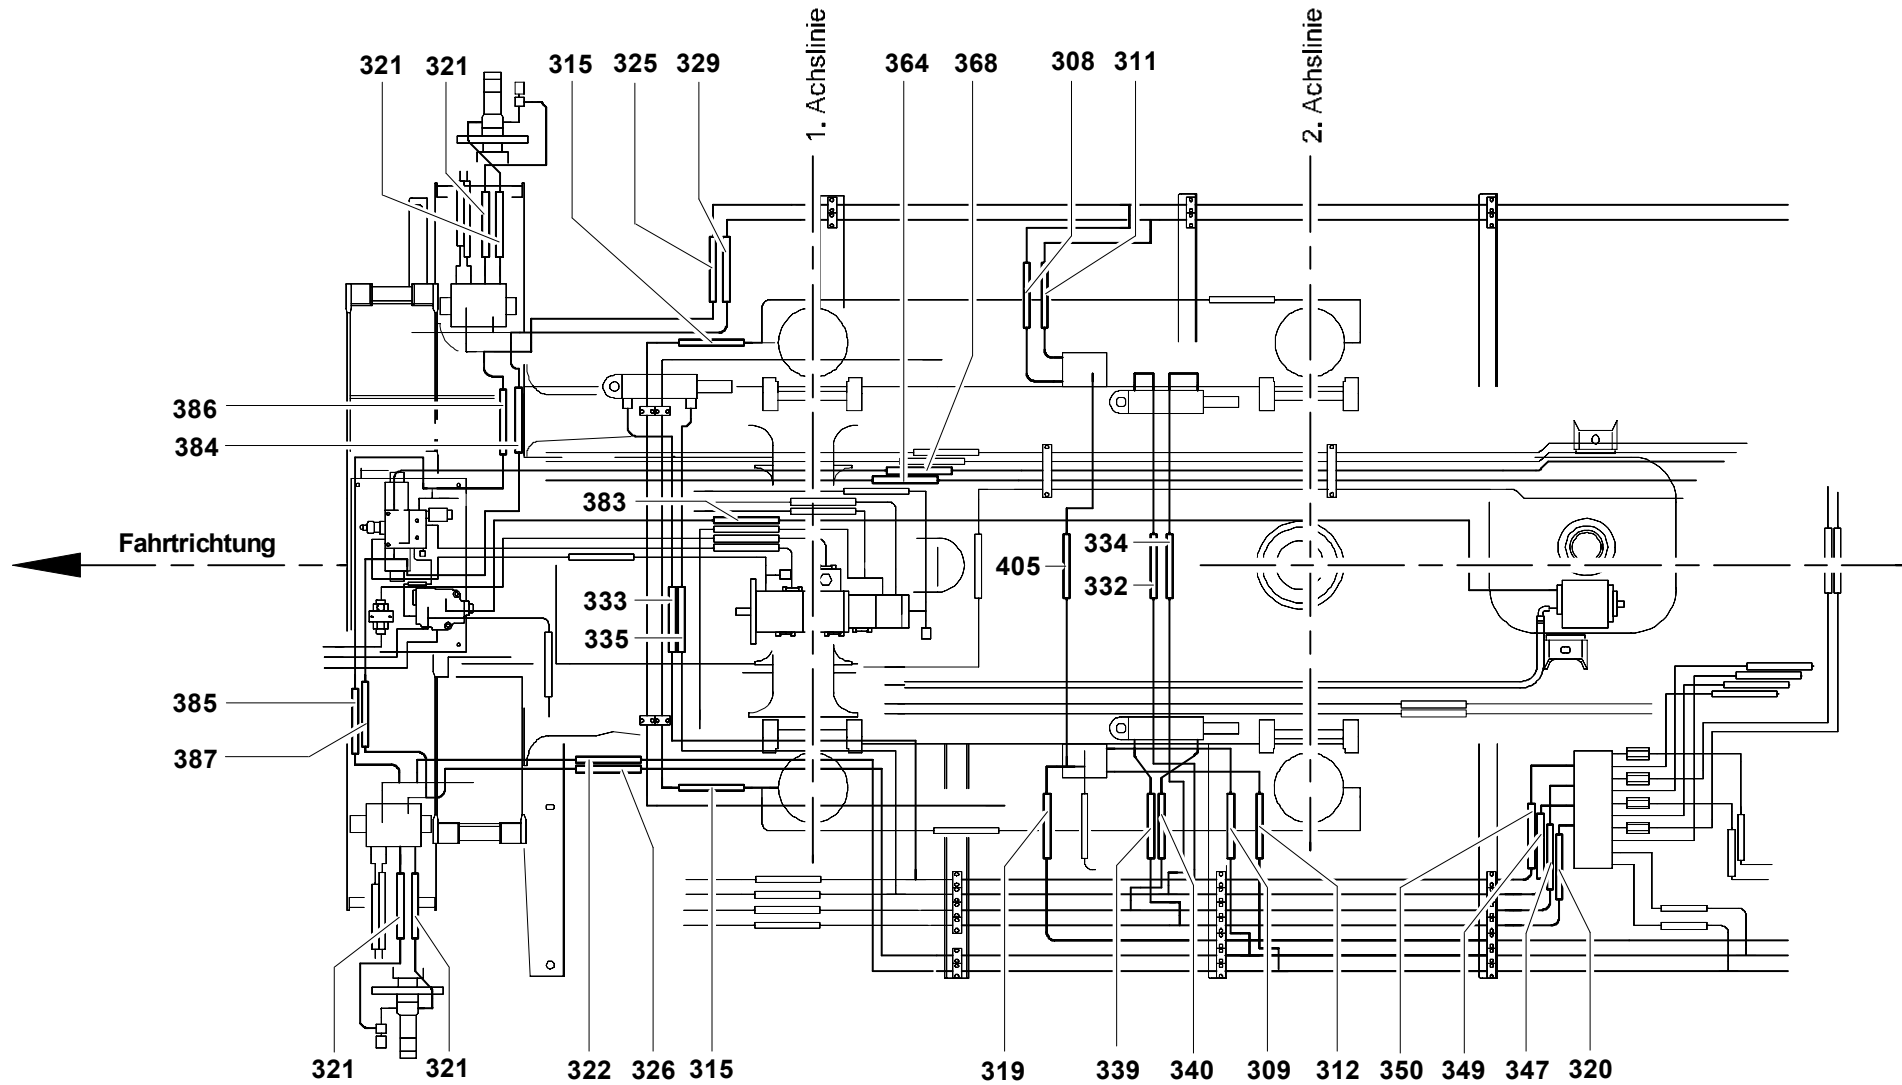

GROVE

SCHLAUCHLEITUNGEN
HOSES

BILDТАFEL
PICTORIAL DISPLAY

GMK 4080
BE 504
G 781

02.06

3089113-ETL D

1/5

GROVE

SCHLAUCHLEITUNGEN
HOSES

BILDTAFEL
PICTORIAL DISPLAY

GMK 4080
BE 504
G 781

02.06

3089113-ETL D

2/5

GROVE

SCHLAUCHLEITUNGEN
HOSES

BILDТАFЕL
PICTORIAL DISPLAY

GMK 4080
BE 504
G 781

02.06

3089113-ETL D

3/5

GROVESCHLAUCHLEITUNGEN
HOSESBILDТАFEL
PICTORIAL DISPLAYGMK 4080
BE 504
G 781

02.06

3089113-ETL D

4/5

GROVE

SCHLAUCHLEITUNGEN
HOSES

BILDТАFЕL
PICTORIAL DISPLAY

GMK 4080
BE 504
G 781

02.06

3089113-ETL D

5/5